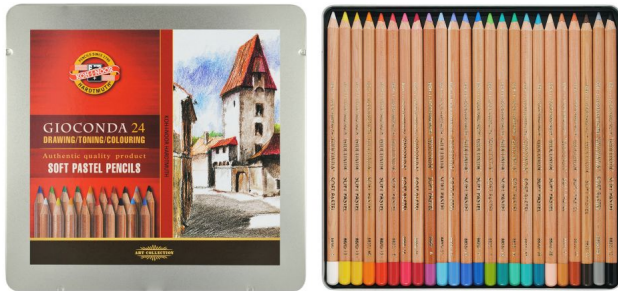

Lápis Pastel Gioconda 24 cores 8828 Koh-I-Noor

Avaliação: Ainda Não Avaliado

[Faça uma pergunta sobre este produto](#)

Descrição

Lápis Pastel Gioconda 24 cores Koh-I-Noor.

Opiniões

Ainda não há comentários para este produto.