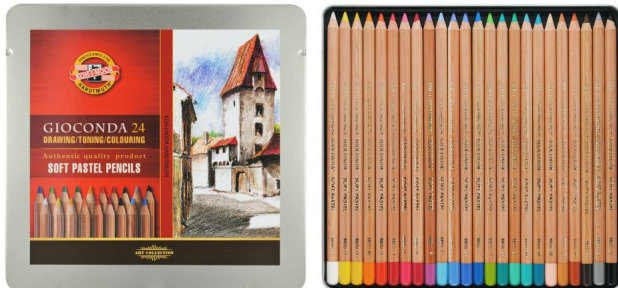

Lápis Pastel Gioconda 24 cores 8828 Koh-I-Noor

Avaliação: Ainda Não Avaliado

[Faça uma pergunta sobre este produto](#)

Descrição

Lápis Pastel Gioconda 24 cores Koh-I-Noor.

Opiniões

Ainda não há comentários para este produto.